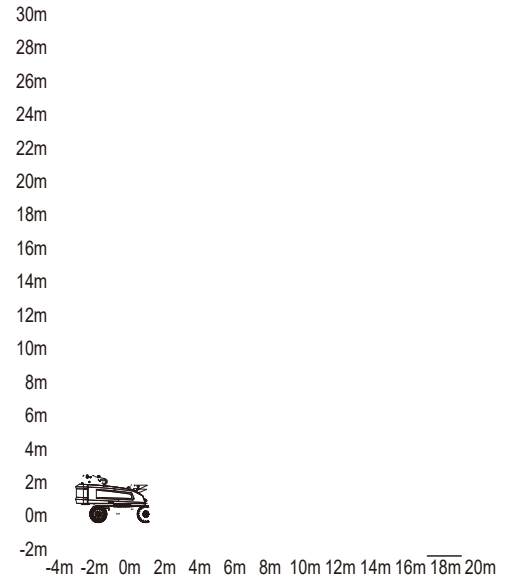

www.zoomlion-access.com

型号	SR-P26
<b>尺寸</b>	
	26m
	18.2m
A	12.9m
B	2.49m
C	2.8m
D	1.43m
E	0.85m
F	2.8m
	2.49m
G	0.4m
<b>性能</b>	
	1.25m
	4
	15m <sup>2</sup> /min
	2
	360°
	1.5m
	5.5km/h
	3.5m
	6.1m
	45%(24°)
	5°
	12.5m/s
<b>动力</b>	
	WP2.3NG75E441
	150L
	12V DC
	150L
<b>轮胎</b>	
	385/65-24
<b>重量</b>	
	16900kg